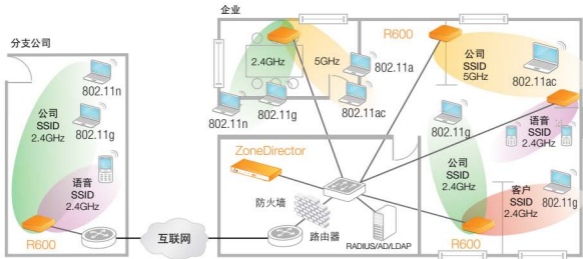

R600 集成现有网络基础设施，可以极具竞争性的价格提供业内最佳的 802.11ac 性能和可靠性，是中型企业和分支机构应用的理想无线解决方案。

教室和图书馆部署

R600 是教育公共区域在高密度位置提供高品质无线接入的理想部署之选。