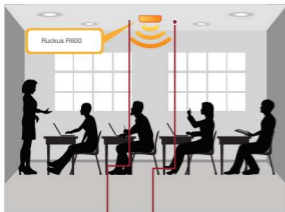

可选择多种天线组合使用，实现 WiFi 的高可用性

两个 10/100/1000 Mbps 端口；一个配备 PoE

高增益定向天线单元，不仅可提供信号增益，而且提供干扰抑制，从而获得扩展的信号范围、可靠性和高数据传输率

R600 集成现有网络基础设施，可以极具竞争性的价格提供业内最佳的 802.11ac 性能和可靠性，是中型企业和分支机构应用的理想无线解决方案。

教室和图书馆部署

R600 是教育公共区域在高密度位置提供高品质无线接入的理想部署之选。